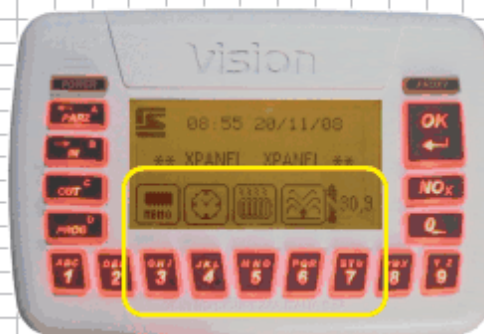

Temperatura - Irrigazione

Regolazione manuale o
automatica della
temperatura e avvio dei
cicli di irrigazione sono
solo alcune delle funzioni
che renderanno ancora più
confortevoli le vostre case

- 1) Attiva/disattiva
- 2) Attiva pompa
- 3) Start/stop ciclo

Irrigazione

** XPANEL XPANEL **
01:15 08/01/01
Nome sistema non pro

Icone programmabili

Le icone sono liberamente
programmabili e vengono
attivate premendo
direttamente sui tasti
sottostanti dal 3 al 7

** XPANEL XPANEL **
01:09 08/01/01
Nome sistema non pro