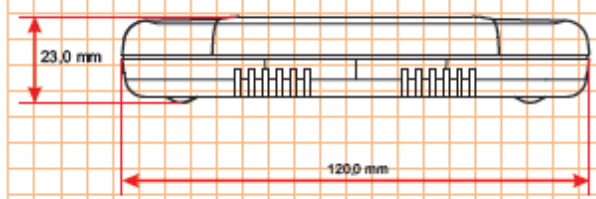

Tastiera in gomma retroilluminata

Ampio display retroilluminato con icone programmabili

Design compatto ed elegante per adattarsi in qualsiasi ambiente

Misure contenute

Caratteristiche Principali

- Terminale a microprocessore per centrali della serie **XPANEL**
- Display grafico a cristalli liquidi retroilluminato
- Tastiera in gomma retroilluminata da 16 tasti
- Icone programmabili per attivazioni veloci delle funzioni avanzate
- Collegamento con bus seriale RS485
- Disponibile nelle versioni **PK**, con lettore di prossimità e **thermo** con sensore di temperatura
- Dimensioni 120 x 82 x 23